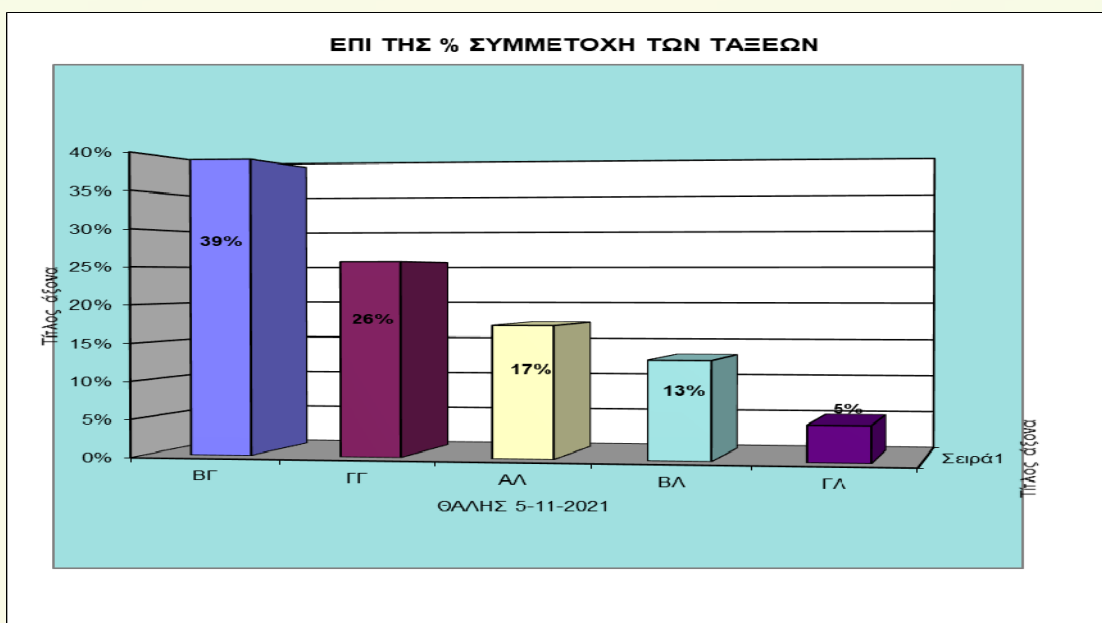

Απαραίτητη για την είσοδο στο εξεταστικό κέντρο ήταν η χρήση μάσκας και η επίδειξη αρνητικού αυτοδιαγνωστικού τέστ 24ωρου. Επίσης τηρήθηκαν οι προβλεπόμενες από τα πρωτόκολλα αποστάσεις ανάμεσα στους μαθητές κατά τη διάρκεια της εξέτασης.

Στον διαγωνισμό έχουν προκριθεί να συμμετάσχουν 815 μαθητές που προκρίθηκαν από τον 82^ο Πανελλήνιο Μαθητικό Διαγωνισμό στα Μαθηματικά «Ο ΘΑΛΗΣ», αφού η δεύτερη φάση του διαγωνισμού «Ο ΕΥΚΛΕΙΔΗΣ» ματαιώθηκε και φέτος, λόγω της συνεχιζόμενης υγειονομικής κρίσης από την πανδημία Covid-19.

Οι μαθητές διαγωνίστηκαν σε τέσσερα θέματα πλήρους ανάπτυξης και η εξέταση διήρκεσε τρεις (3) ώρες για τους μαθητές του Γυμνασίου και τρεις ώρες και τριάντα λεπτά για τους μαθητές Λυκείου.

Αμέσως μετά το πέρας της εξέτασης, οι κόλλες των μαθητών σφραγίστηκαν σε φάκελο με την υπογραφή του υπεύθυνου του κάθε εξεταστικού κέντρου, και στάλθηκαν την ίδια μέρα στα Γραφεία της ΕΜΕ στην Αθήνα, ώστε η Επιτροπή Διαγωνισμών να τα παραλάβει τη Δευτέρα και να γίνει η διόρθωση.

Συμμετοχή μαθητών ανά τάξη στον 82^ο Πανελλήνιο Μαθητικό Διαγωνισμό στα Μαθηματικά «Ο ΘΑΛΗΣ».

ΒΓ	ΓΓ	ΑΛ	ΒΛ	ΓΛ	ΣΥΝ
9910	6491	4391	3268	1218	25273