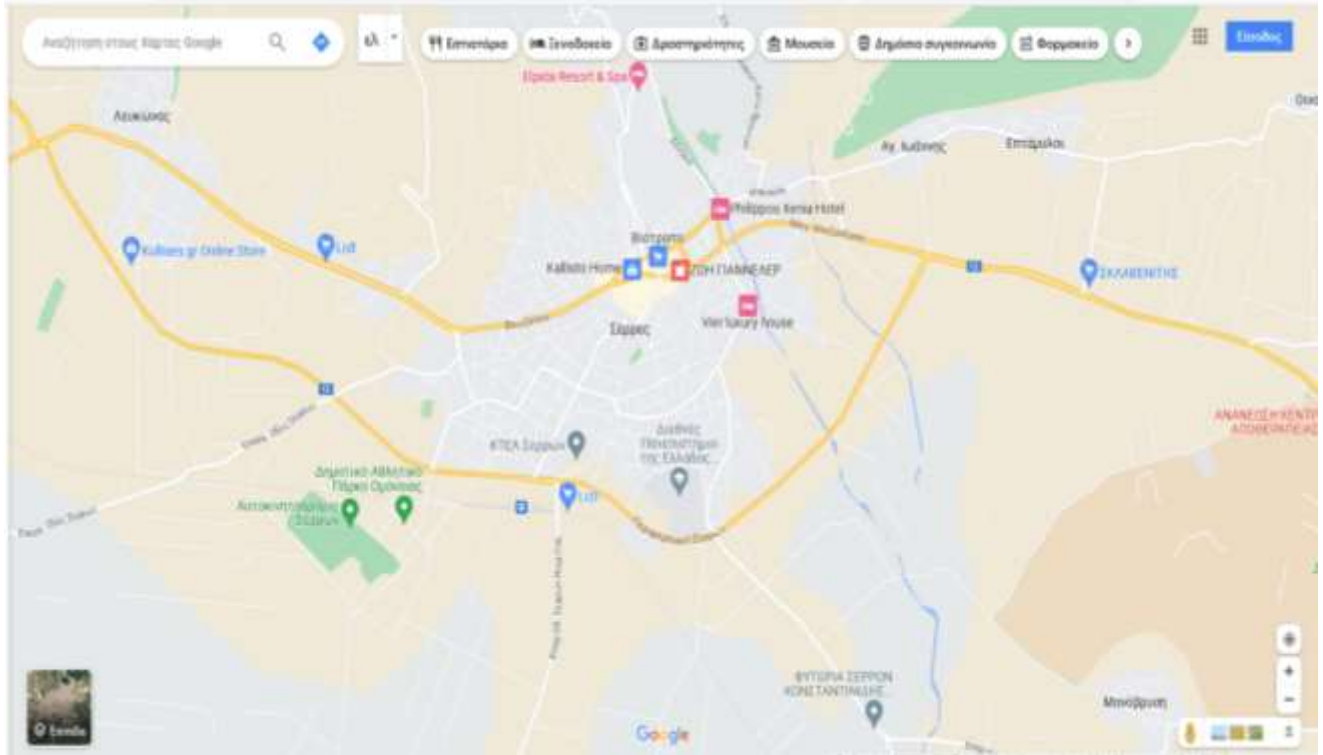

ΧΩΡΟΣ 38^ο ΣΥΝΕΔΡΙΟΥ ΜΑΘΗΜΑΤΙΚΗΣ ΠΑΙΔΕΙΑΣ

ΔΙΠΑΕ-Πανεπιστημιούπολη Σερρών

Τέρμα Μαγνησίας Τ.Κ. 62124, Σέρρες

Συντεταγμένες: 41.07503689436875, 23.55369167116459

Google maps: Πατήστε [εδώ](#)

<https://www.google.com/maps/@41.0780127,23.5457632,14.13z?entry=ttu>

**Πανελλήνιο Συνέδριο
Μαθηματικής Παιδείας**

24, 25, 26 Νοεμβρίου 2023
ΔΙΠΑΕ - Πανεπιστημιούπολη Σερρών

Πρόσβαση στις Σέρρες

Οδικώς:

Η πρόσβαση στο νομό Σερρών είναι εύκολη και μπορεί να γίνει με τη χρήση αυτοκινήτου μέσω του υπάρχοντος οδικού δικτύου.

Ενδεικτικές αποστάσεις και διαδρομές από τις Σέρρες:

Αθήνα: 583 χλμ.

Θεσσαλονίκη: 85 χλμ.

Πάτρα: 553 χλμ.

Ιωάννινα: 343 χλμ.

Πρέβεζα: 430 χλμ.

Οι Σέρρες συνδέονται άριστα με την Θεσσαλονίκη & τις πόλεις της Κεντροδυτικής και Ανατολικής Μακεδονίας.