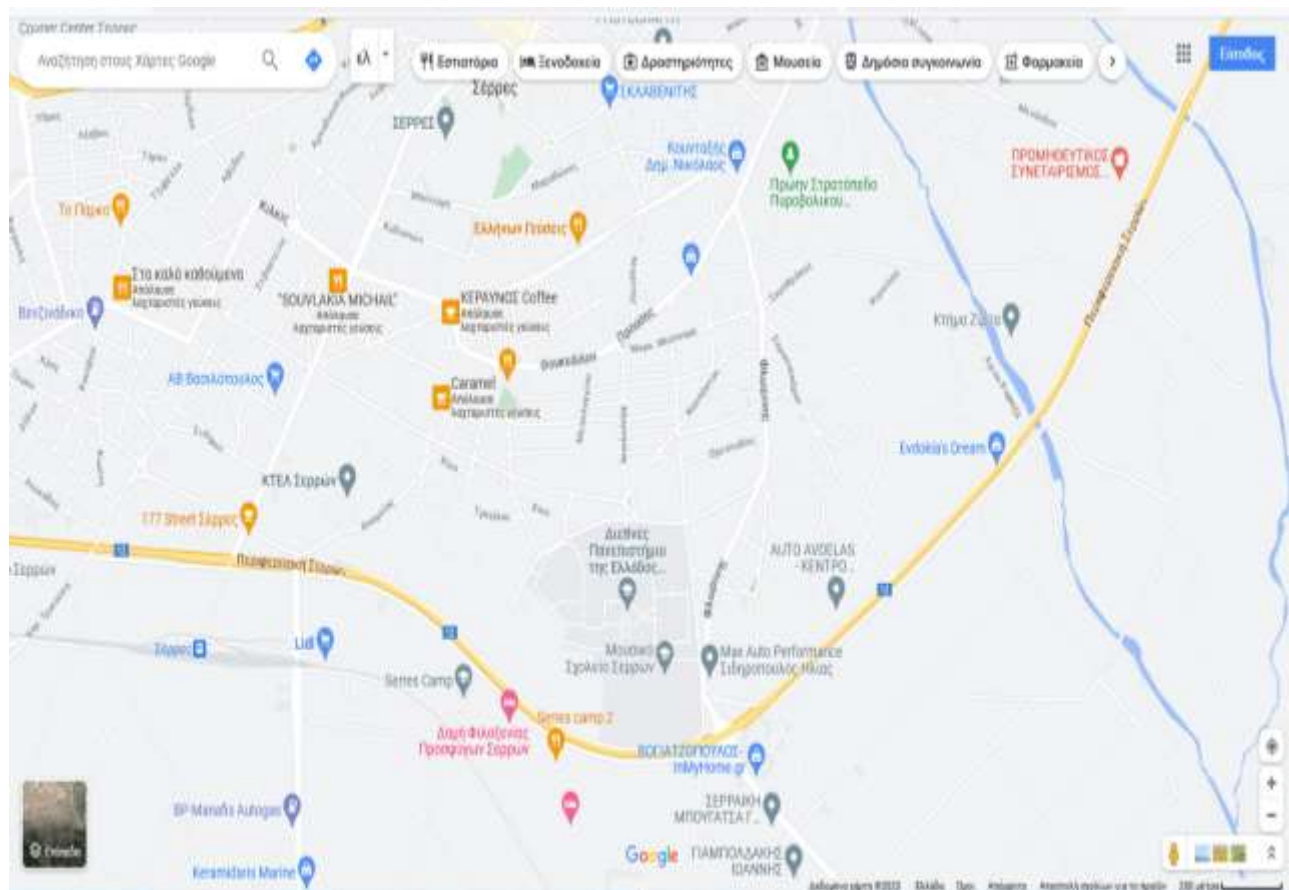

ΧΩΡΟΣ 38^ο ΣΥΝΕΔΡΙΟΥ ΜΑΘΗΜΑΤΙΚΗΣ ΠΑΙΔΕΙΑΣ

ΔΙΠΑΕ-Πανεπιστημιούπολη Σερρών

Τέρμα Μαγνησίας Τ.Κ. 62124, Σέρρες

Συντεταγμένες: 41.07503689436875, 23.55369167116459

Google maps: Πατήστε [εδώ](#)

<https://www.google.com/maps/@41.0780127,23.5457632,14.13z?entry=ttu>

**Πανελλήνιο Συνέδριο
Μαθηματικής Παιδείας**

24, 25, 26 Νοεμβρίου 2023
ΔΙΠΑΕ - Πανεπιστημιούπολη Σερρών

Πρόσβαση στις Σέρρες

Οδικώς:

Η πρόσβαση στο νομό Σερρών είναι εύκολη και μπορεί να γίνει με τη χρήση αυτοκινήτου μέσω του υπάρχοντος οδικού δικτύου.

Ενδεικτικές αποστάσεις και διαδρομές από τις Σέρρες:

Αθήνα: 583 χλμ.

Θεσσαλονίκη: 85 χλμ.

Πάτρα: 553 χλμ.

Ιωάννινα: 343 χλμ.

Πρέβεζα: 430 χλμ.

Οι Σέρρες συνδέονται άριστα με την Θεσσαλονίκη & τις πόλεις της Κεντροδυτικής και Ανατολικής Μακεδονίας.